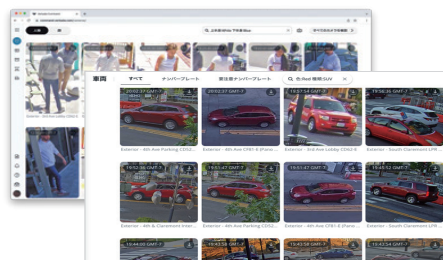

## ネットワークに優しい設計

- ・平常時にカメラが使用する帯域はわずか 20-50kbps
- ・H.265 コーデックによる高品質な映像再生
- ・カメラやセンサーおよびインターホンの統合管理
- ・ネットワークの管理・監視・制御

ハードウェア、ソフトウェア、  
サービス、回線が一式揃った  
ワンパッケージ

豊富な検知、アラート機能に  
より精度の高い遠隔集中管理  
を実現

見たいデータを「効率よく」、  
「直感的」に確認が可能

人物検出 / 車両検出

入退室管理とカメラの統合

空気質センサーとカメラの統合