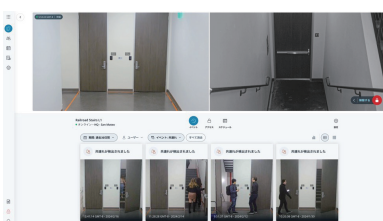

## ネットワークに優しい設計

- ・平常時にカメラが使用する帯域はわずか 20-50kbps
- ・H.265 コーデックによる高品質な映像再生
- ・カメラやセンサーおよびインターホンの統合管理
- ・ネットワークの管理・監視・制御

ハードウェア、ソフトウェア、  
サービス、回線が一式揃った  
ワンパッケージ

豊富な検知、アラート機能に  
より精度の高い遠隔集中管理  
を実現

見たいデータを「効率よく」、  
「直感的」に確認が可能

人物検出 / 車両検出

入退室管理とカメラの統合

空気質センサーとカメラの統合