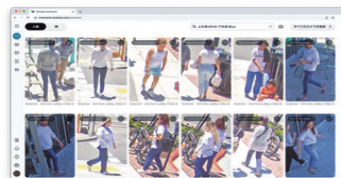

クラウド

- ・機械学習 / AI による分析機能
- ・検知 / アラート設定
- ・ステータス情報
- ・死活監視
- ・遠隔再起動

先出しセンドバック&長期保証

万が一機器が故障した場合でも、先出しで代替機を提供
メーカー長期保証付きで安心運用

その他アクセサリやオプション品もご用意しております。
詳細につきましては、お問い合わせください。

お問い合わせはこちら

※「Rooster」および「SunDMS」はサン電子株式会社の登録商標です。その他、本カタログに記載されている会社名、製品名、サービス名などは、各社の登録商標です。なお、各社の商標または登録商標には、TM、®は表示しておりません。

※上記仕様は 2024 年 5 月現在のものです。仕様は予告なく変更される場合がございます。

本製品に関するご質問やお問い合わせは下記へご連絡ください。

サン電子株式会社

TEL 03-3525-8165 FAX 03-6260-4886

MAIL sales-suncomm@sun-denshi.co.jp

WEB <https://www.sun-denshi.co.jp/sc/>

■受付時間 10:00~12:00 / 13:00~16:00
(土・日・祝祭日、弊社定休日、年末年始は休業とさせていただきます。)