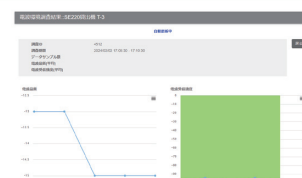

クラウド

- ・機械学習 / AI による分析機能
- ・検知 / アラート設定
- ・ステータス情報
- ・死活監視
- ・遠隔再起動

先出しセンドバック&長期保証

万が一機器が故障した場合でも、先出しで代替機を提供
メーカー長期保証付きで安心運用

その他アクセサリやオプション品もご用意しております。
詳細につきましては、お問い合わせください。

お問い合わせはこちら

※「Rooster」および「SunDMS」はサン電子株式会社の登録商標です。その他、本カタログに記載されている会社名、製品名、サービス名などは、各社の登録商標です。なお、各社の商標または登録商標には、TM、®は表示しておりません。

※上記仕様は 2024 年 5 月現在のものです。仕様は予告なく変更される場合がございます。

本製品に関するご質問やお問い合わせは下記へご連絡ください。

サン電子株式会社

TEL 03-3525-8165 FAX 03-6260-4886

MAIL sales-suncomm@sun-denshi.co.jp

WEB <https://www.sun-denshi.co.jp/sc/>

■受付時間 10:00~12:00 / 13:00~16:00
(土・日・祝祭日、弊社定休日、年末年始は休業とさせていただきます。)